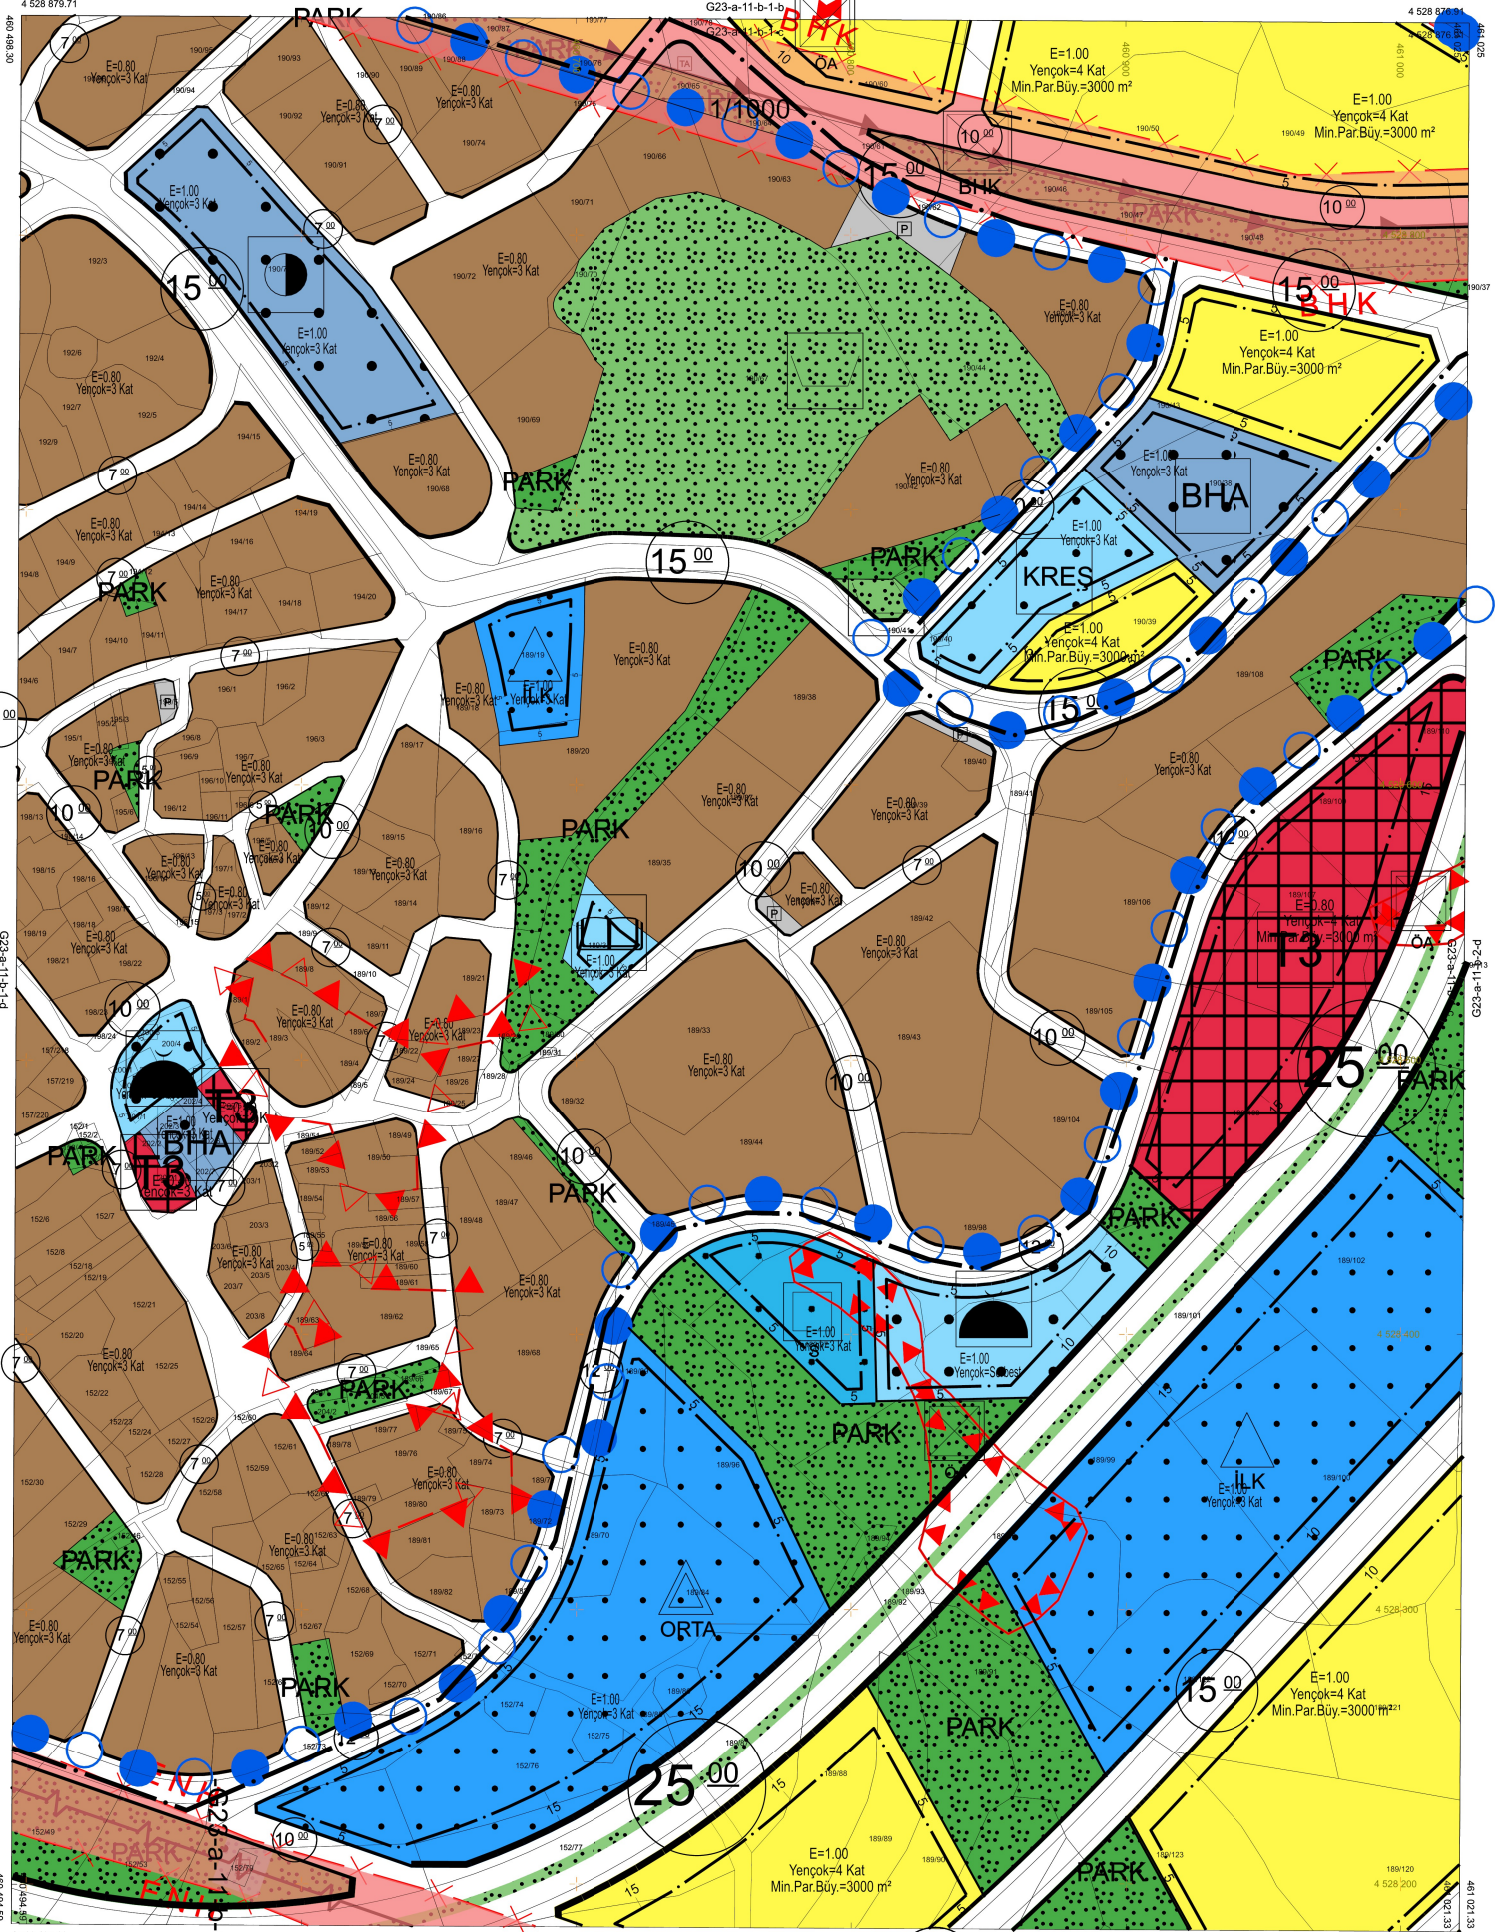

01				23
06				
12				
16		A		
21	22	23	24	25

G23-a-11-b-1-a

01						23
06						
15	A					
16						
G	21	22	23	24	25	

G23-a-11-b-1-b
G23-a-06-c-4-c

KOORDİNAT SİSTEMİNDE VE TARİHİNE GÖRE MEVCUT HARİTA MEVCUT ÜZÜNDEN YENİDEN ÇİZİLMİŞTİR.

E=1.00-11-E-120

G23-a-11-b-2-a

G23-a-11-b-1-c

01	23
06	
12	A
16	
21	22 23 24 25

G23-a-11-b-1-c

1/1000

15 00

G23-a-11-b-1-d

G23-a-11-b-1-a

1/1000

G23-a-11-b-2-d

G23-a-11-b-2-a

1/1000

20 00

4 528 876.91 4 528 874.14 4 528 800 4 528 700 4 528 600 4 528 500 4 528 400 4 528 300 4 528 200 4 528 182.83 4 528 180.06

G23-a-11-b-1-c G23-a-11-b-3-a 4 528 180.06