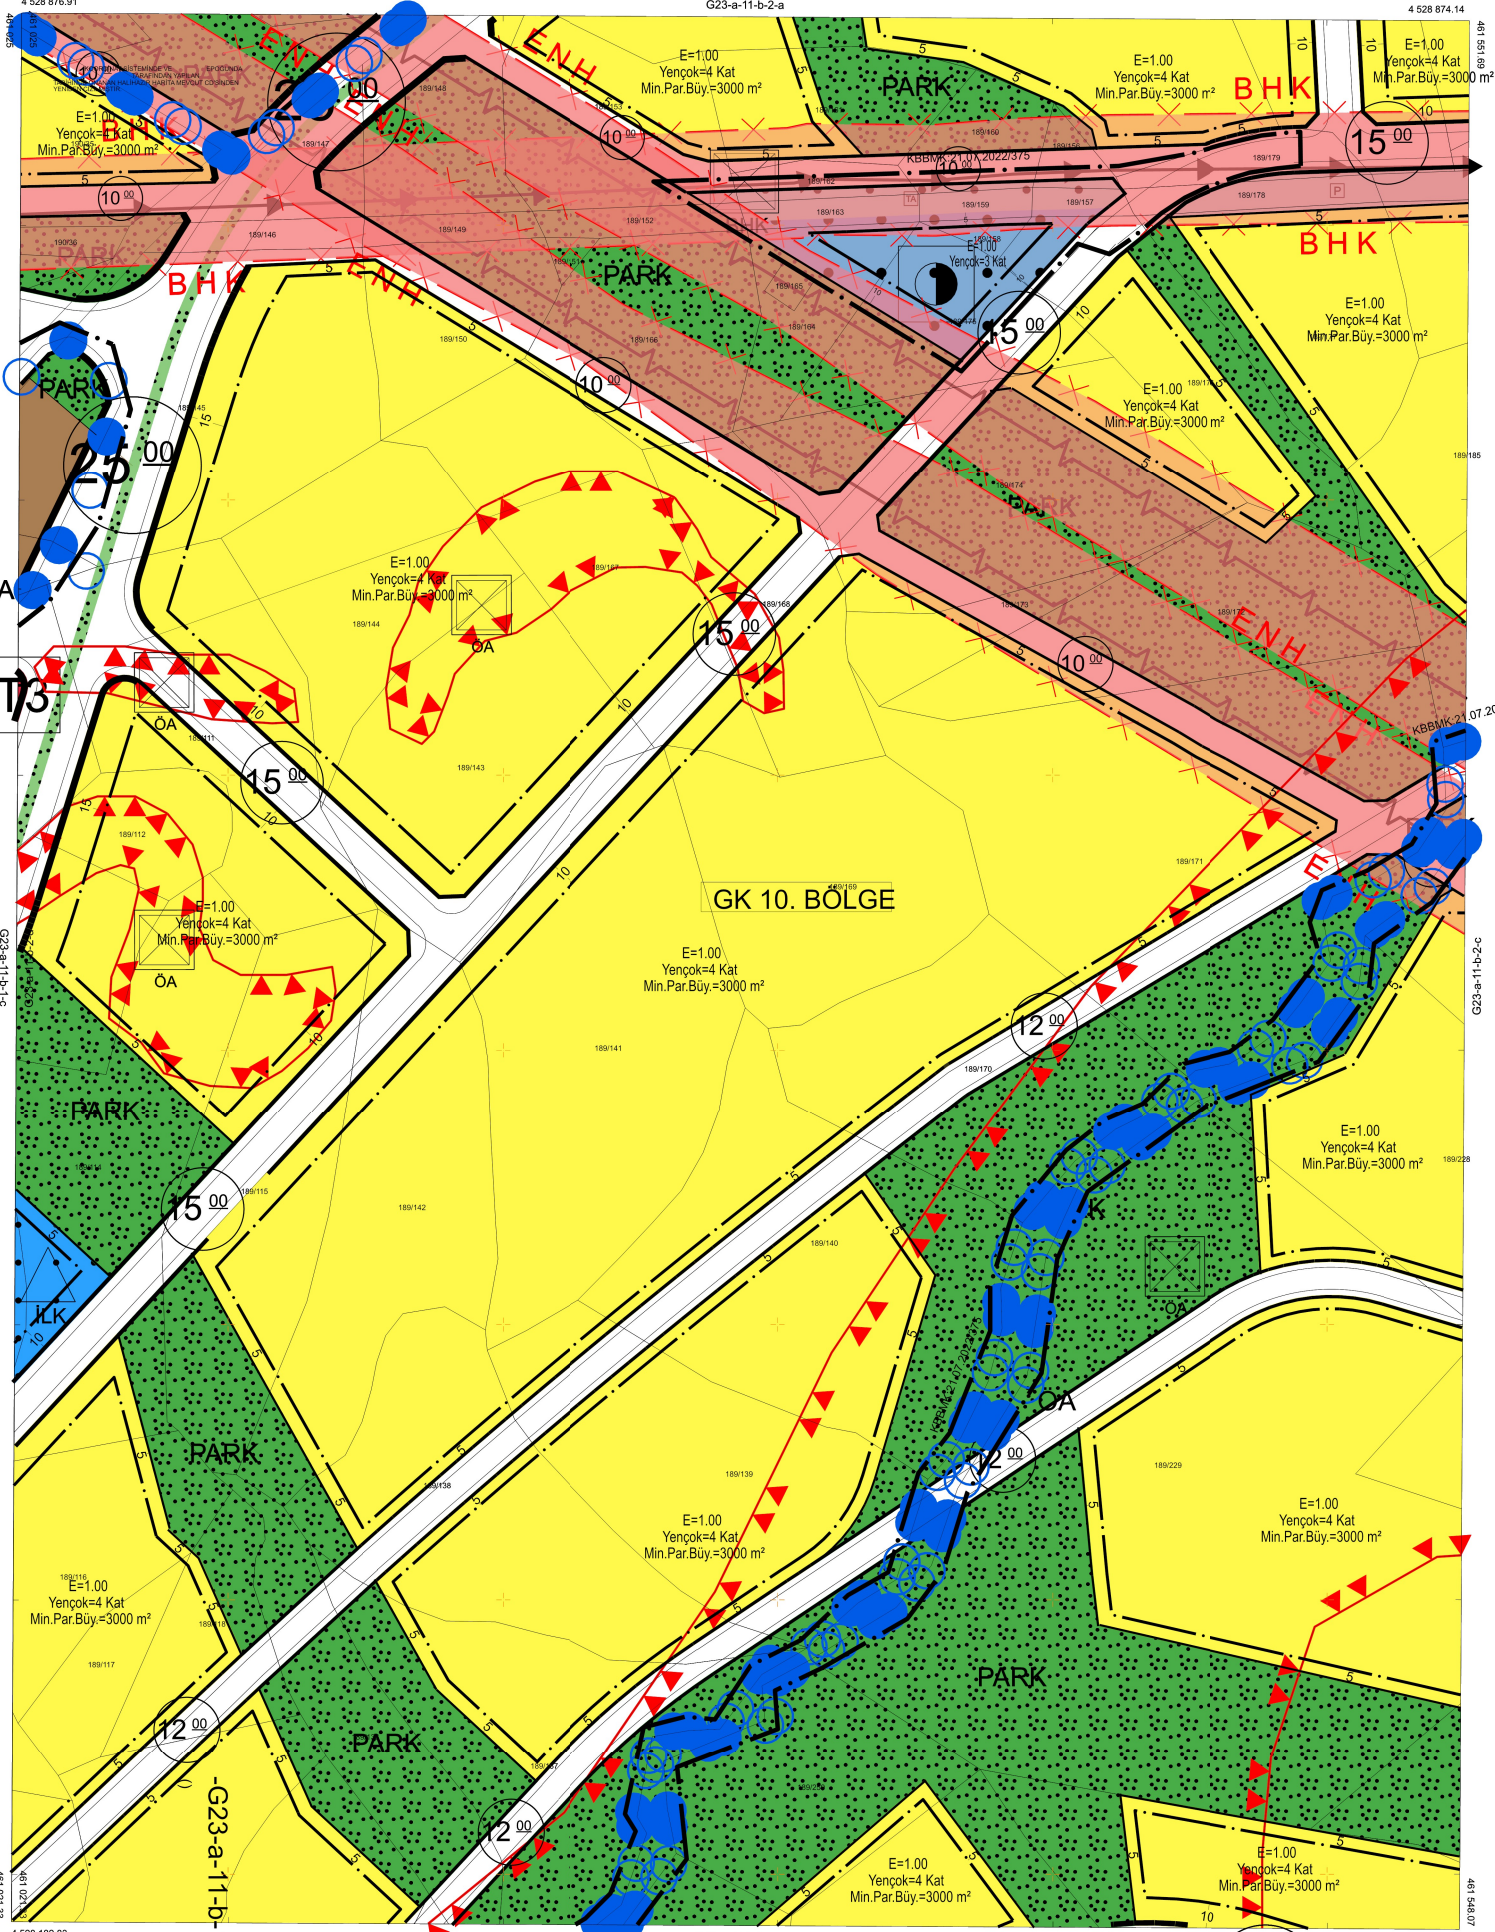

01				23
06				
12				
16		A		
21	22	23	24	25

G23-a-11-b-1-a

01						23
06						
15	A					
16						
G	21	22	23	24	25	

G23-a-11-b-1-b
G23-a-06-c-4-c

KOORDİNAT SİSTEMİNDE VE TARİHİNE GÖRE MEVCUT HARİTA MEVCUT ÜZÜNDEN YENİDEN ÇİZİLMİŞTİR.

E=1.00-11-E-120

G23-a-11-b-2-a

G23-a-11-b-1-c

01	23
06	
12	A
16	
21	22 23 24 25

G23-a-11-b-1-c

1/1000

15 00

G23-a-11-b-1-d

G23-a-11-b-1-a

1/1000

G23-a-11-b-2-d

G23-a-11-b-2-a

1/1000

20 00

4 528 876.91 4 528 874.14 4 528 800 4 528 700 4 528 600 4 528 500 4 528 400 4 528 300 4 528 200 4 528 182.83 4 528 180.06

G23-a-11-b-1-c G23-a-11-b-3-a 4 528 180.06