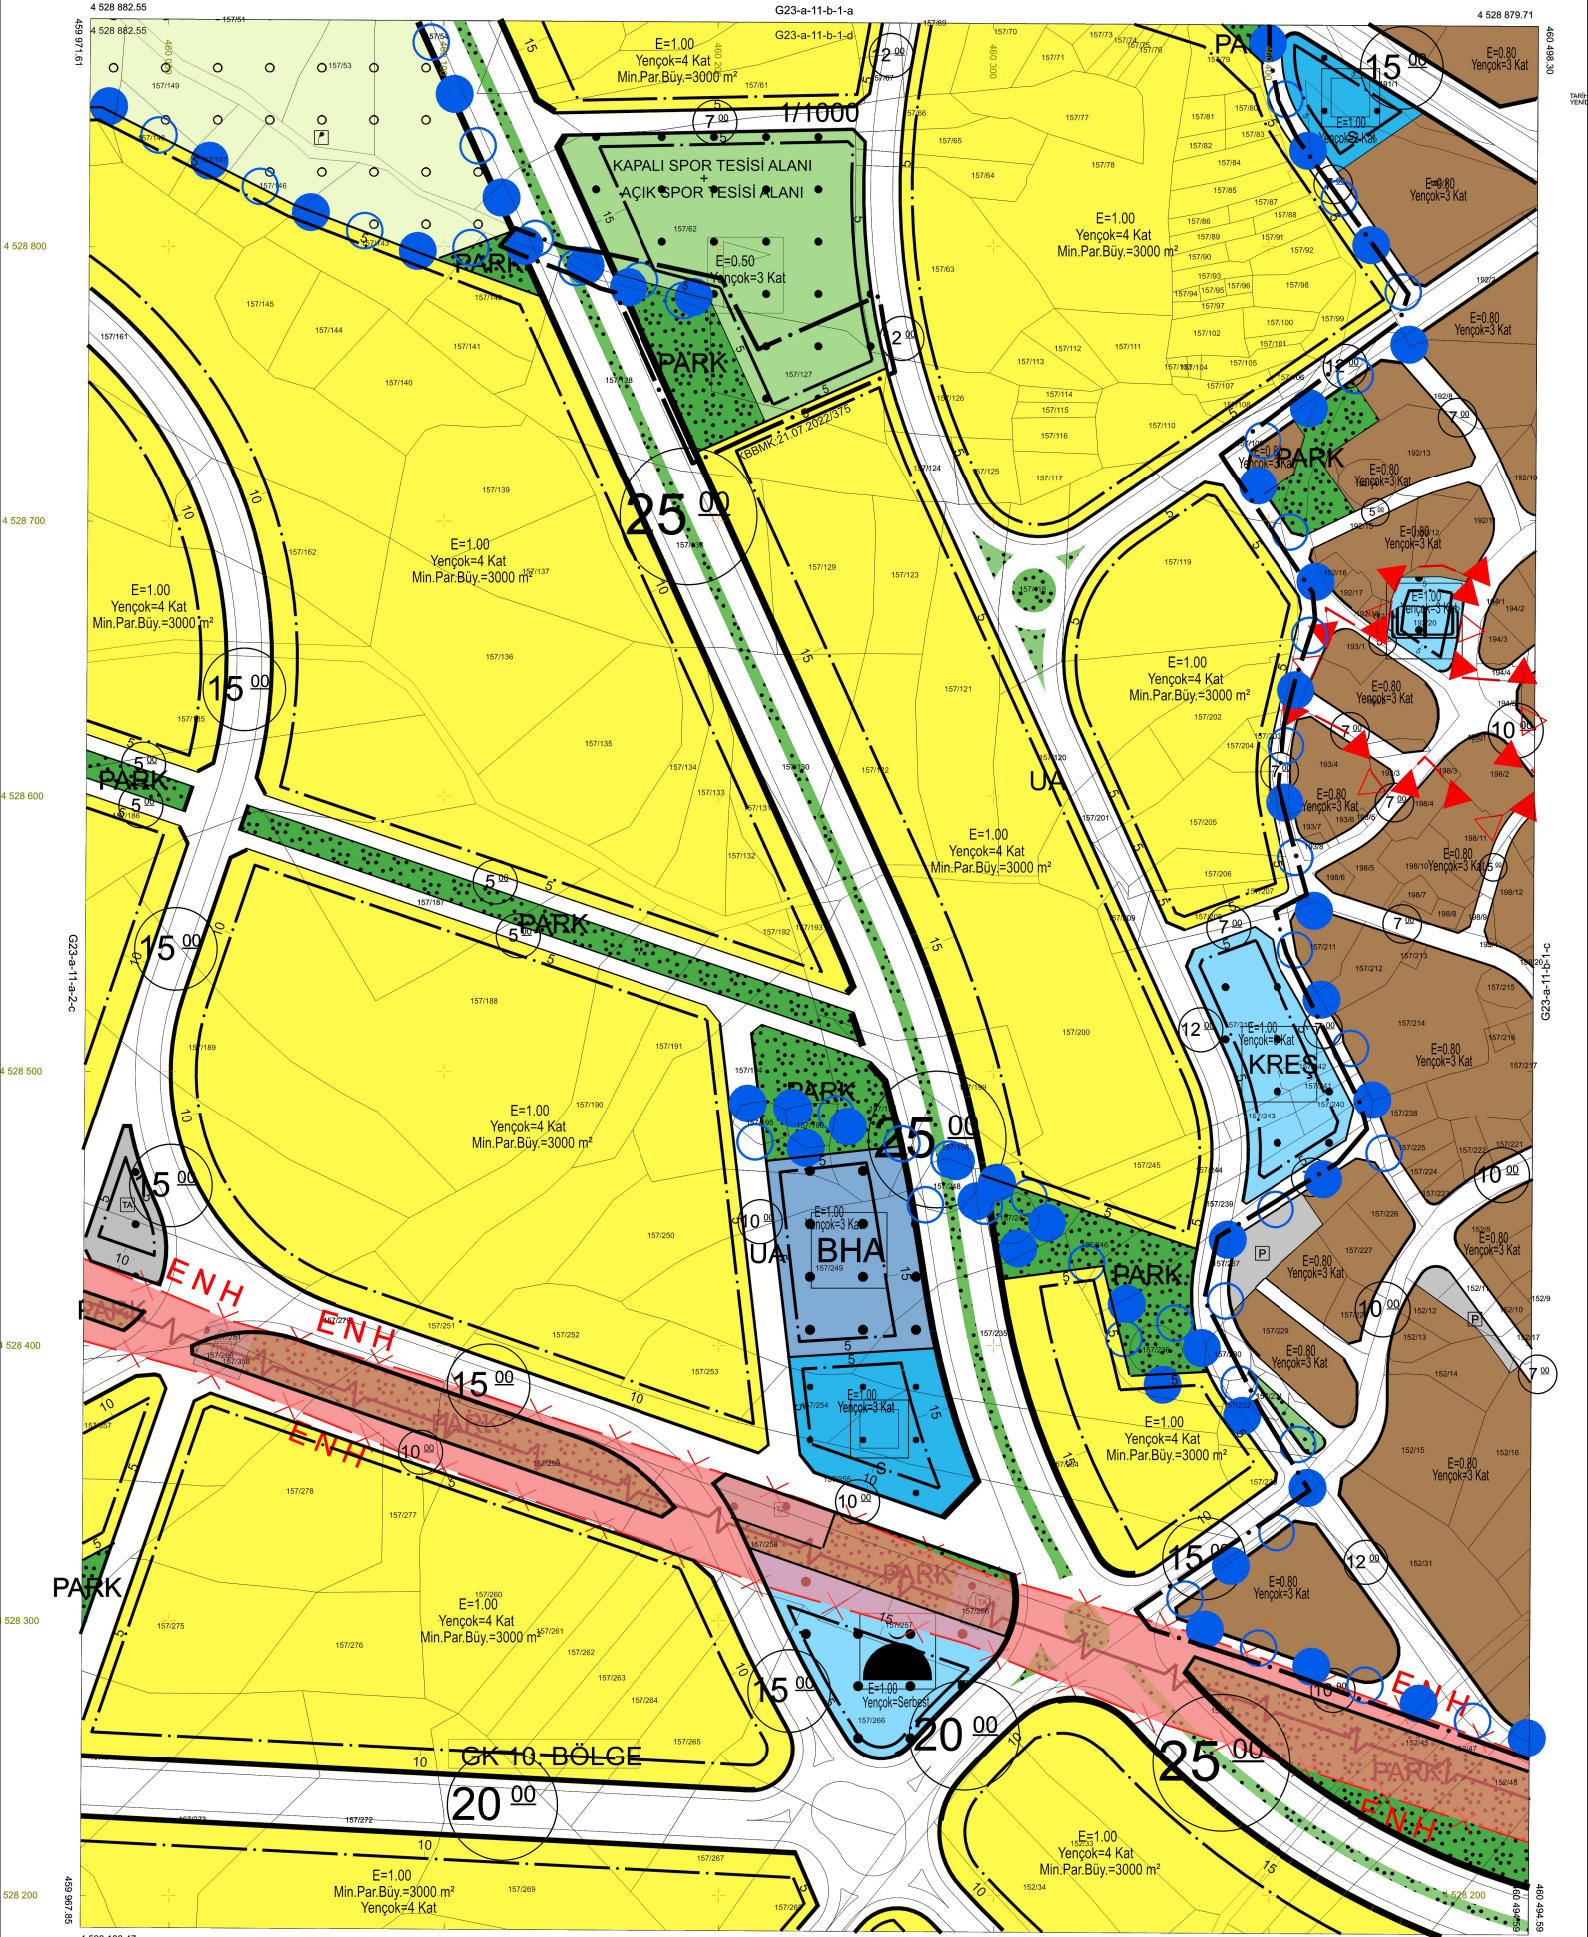

01				23
06				
12				
16		A		
21	22	23	24	25

G23-a-11-b-1-a

01						23
06						
15	A					
16						
G	21	22	23	24	25	

G23-a-11-b-1-b
G23-a-06-c-4-c

KOORDİNAT SİSTEMİNDE VE TARİHİNE GÖRE MEVCUT HARİTA MEVCUT ÜZÜNDEN YENİDEN ÇİZİLMİŞTİR.

E=1.00-11-E-120

G23-a-11-b-2-a

G23-a-11-b-1-c

01	23
06	
12	A
16	
21	22 23 24 25

G23-a-11-b-1-c

1/1000

15 00

G23-a-11-b-1-d

G23-a-11-b-1-a

1/1000

G23-a-11-b-2-d

G23-a-11-b-2-a

1/1000

20 00

4 528 876.91 4 528 874.14 4 528 800 4 528 700 4 528 600 4 528 500 4 528 400 4 528 300 4 528 200 4 528 182.83 4 528 180.06

G23-a-11-b-1-c G23-a-11-b-3-a 4 528 180.06