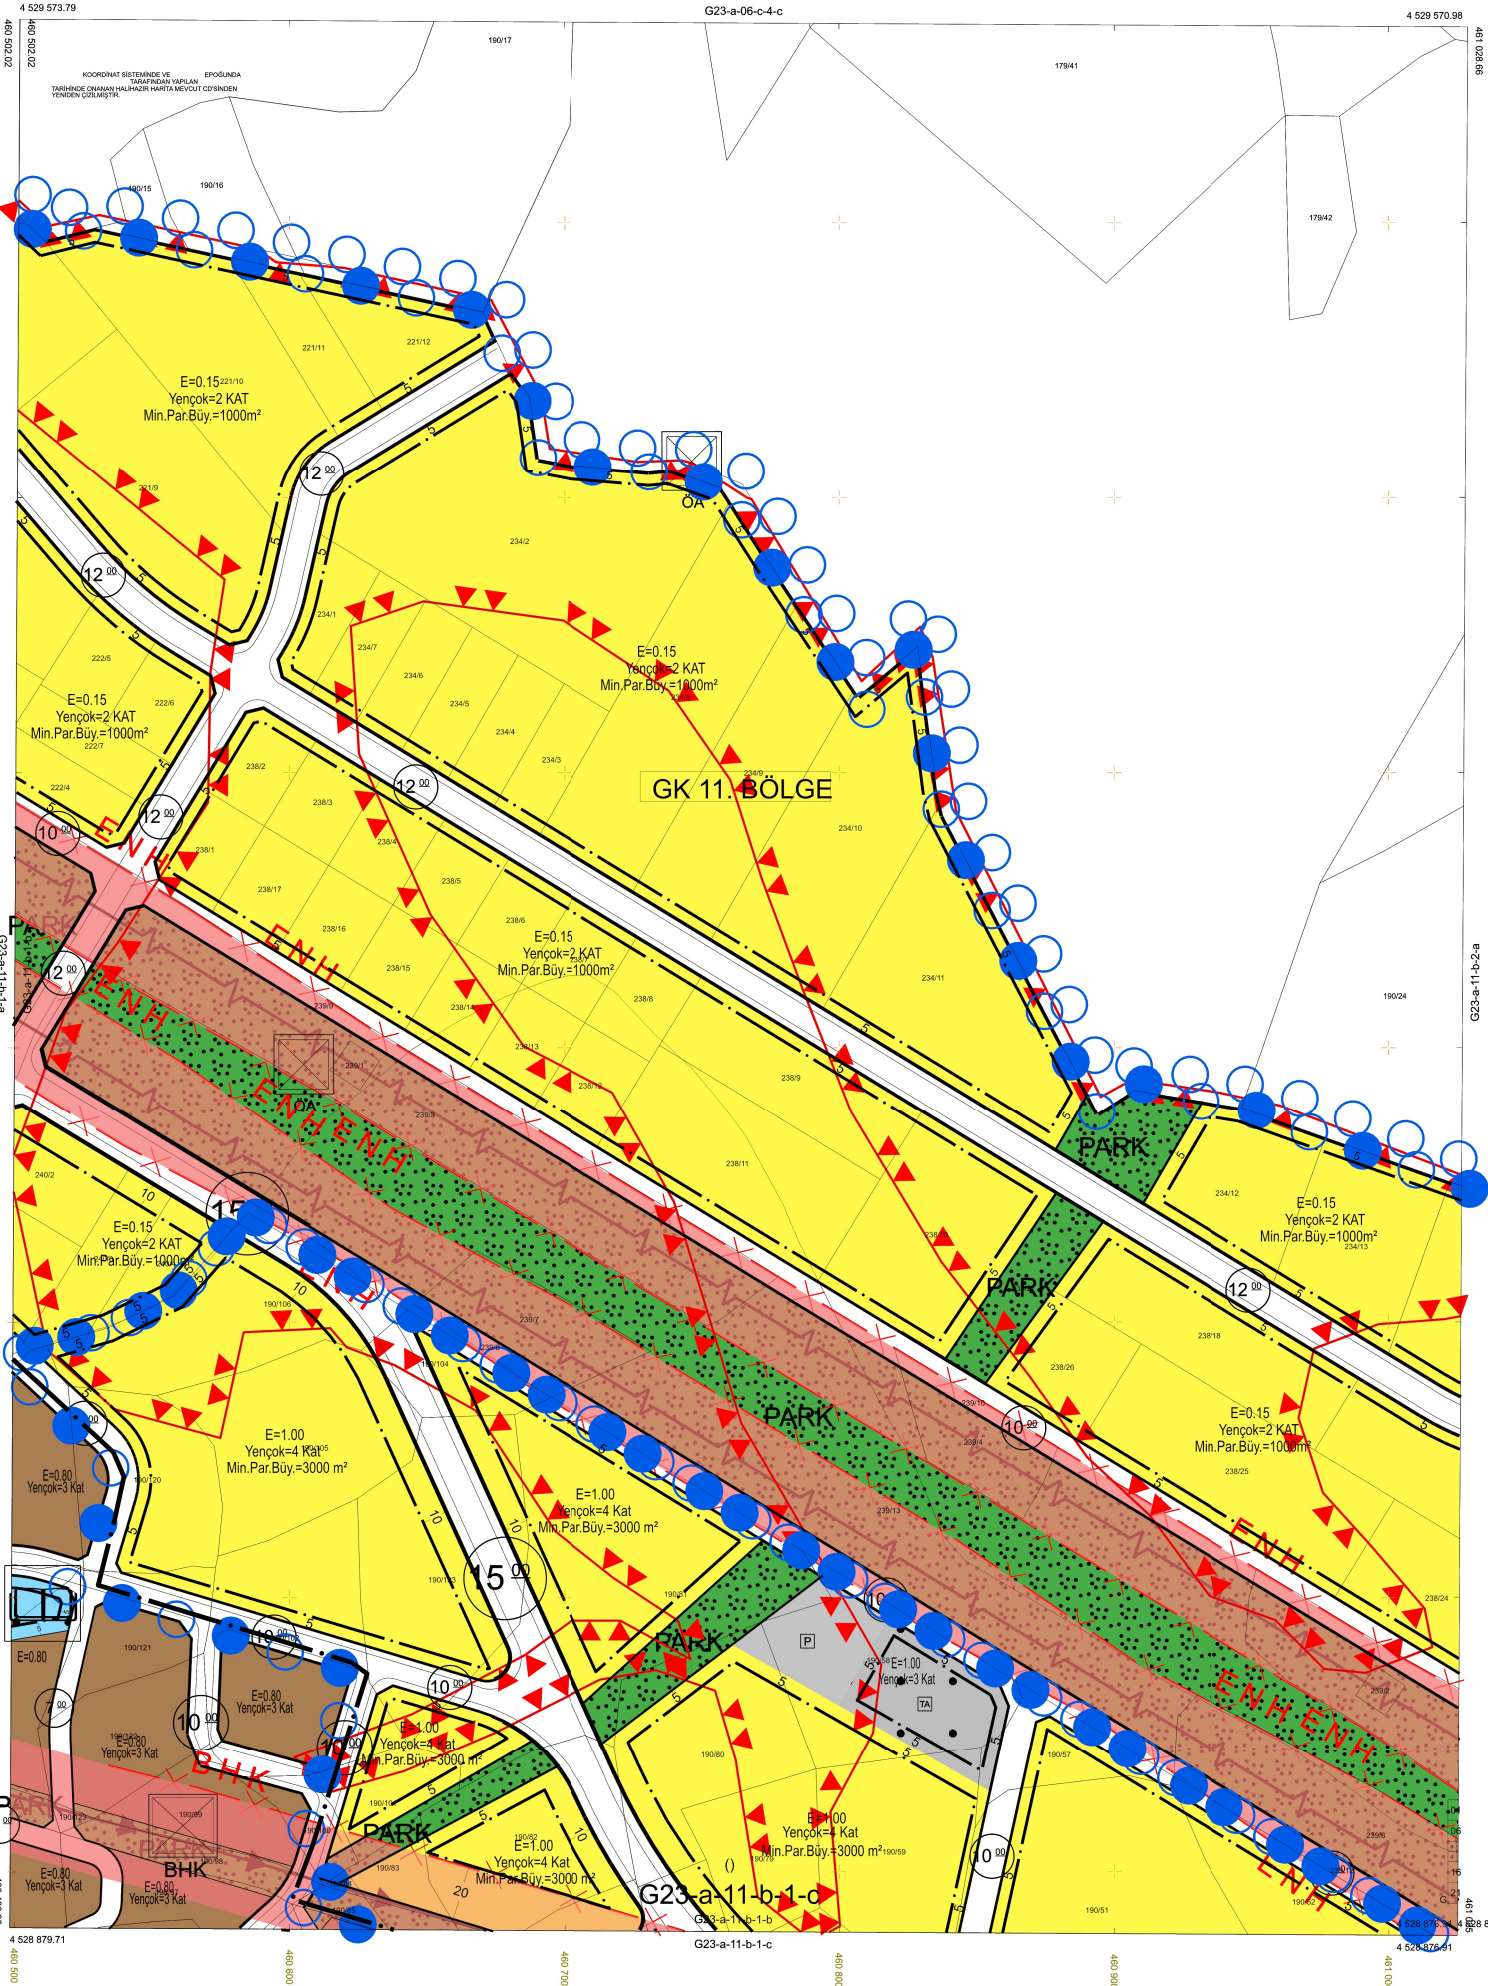

01				23
06				
12				
16		A		
21	22	23	24	25

G23-a-11-b-1-a

01						23
06						
15	A					
16						
G	21	22	23	24	25	

G23-a-11-b-1-b
G23-a-06-c-4-c

KOORDİNAT SİSTEMİNDE VE TARİHİNE GÖRE MEVCUT HARİTA MEVCUT ÜZÜNDEN YENİDEN ÇİZİLMİŞTİR.

E=1.00-11-E-120

G23-a-11-b-2-a

G23-a-11-b-1-c

01	23
06	
12	A
16	
21	22 23 24 25

G23-a-11-b-1-c

1/1000

15 00

G23-a-11-b-1-d

G23-a-11-b-1-a

1/1000

G23-a-11-b-2-d

G23-a-11-b-2-a

1/1000

20 00

4 528 876.91 4 528 874.14 4 528 800 4 528 700 4 528 600 4 528 500 4 528 400 4 528 300 4 528 200 4 528 182.83 4 528 180.06

G23-a-11-b-1-c G23-a-11-b-3-a 4 528 180.06