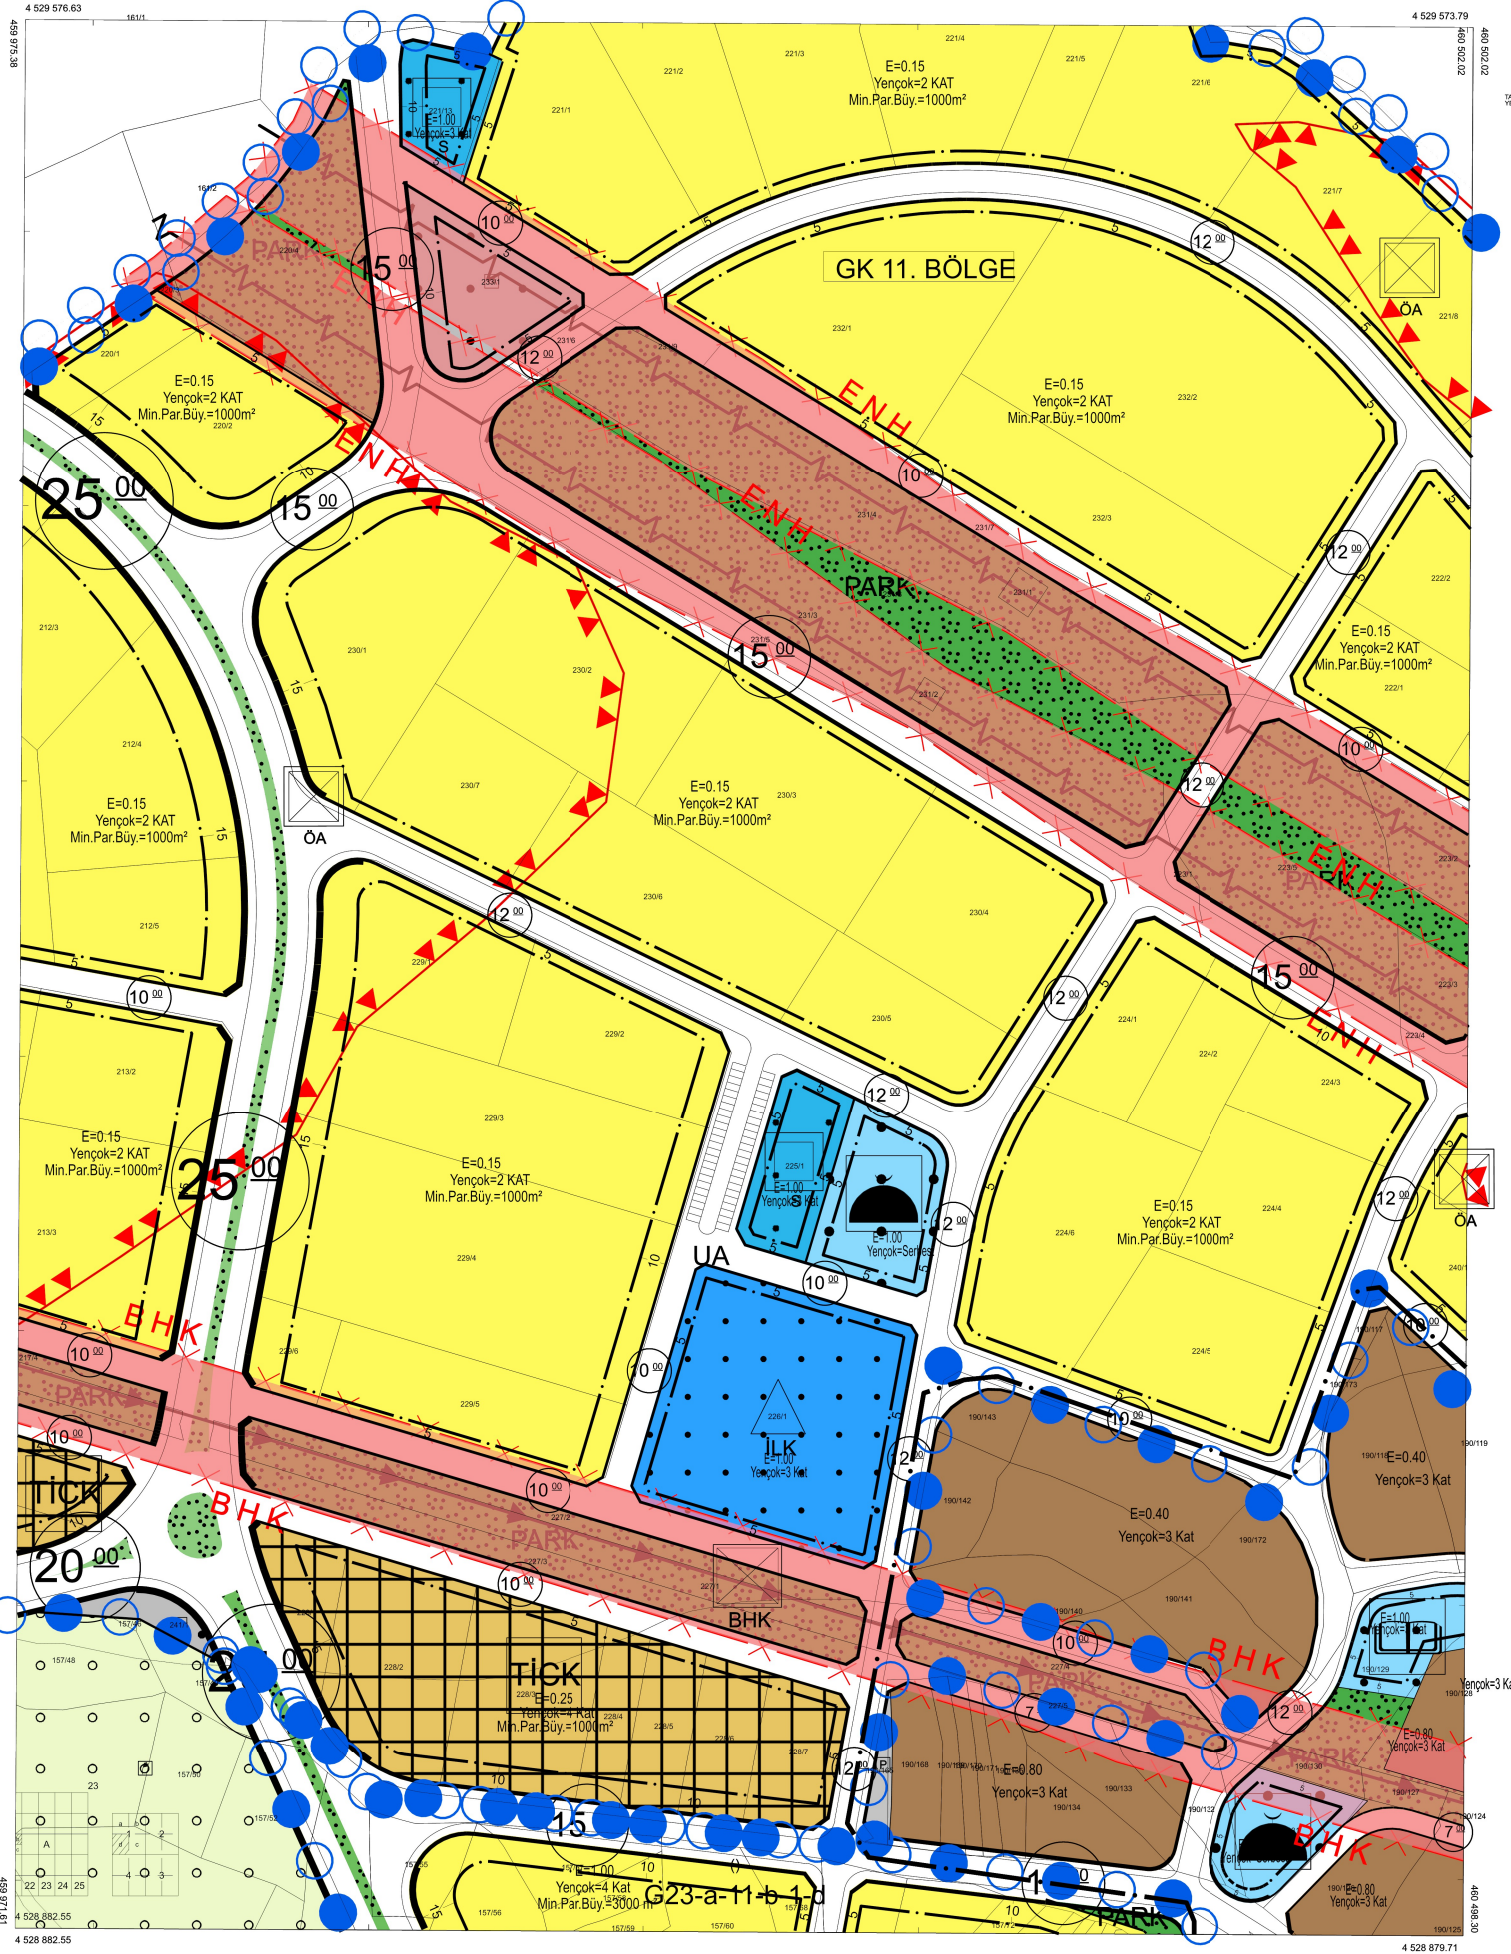

01				23
06				
12				
16		A		
21	22	23	24	25

G23-a-11-b-1-a

01						23
06						
15	A					
16						
G	21	22	23	24	25	

G23-a-11-b-1-b
G23-a-06-c-4-c

KOORDİNAT SİSTEMİNDE VE TARİHİNE GÖRE MEVCUT HARİTA MEVCUT ÜZÜNDEN YENİDEN ÇİZİLMİŞTİR.

E=1.00-11-E-120

G23-a-11-b-2-a

G23-a-11-b-1-c

01	23
06	
12	A
16	
21	22 23 24 25

G23-a-11-b-1-c

1/1000

15 00

G23-a-11-b-1-d

G23-a-11-b-1-a

1/1000

G23-a-11-b-2-d

G23-a-11-b-2-a

1/1000

20 00

4 528 876.91 4 528 874.14 4 528 800 4 528 700 4 528 600 4 528 500 4 528 400 4 528 300 4 528 200 4 528 182.83 4 528 180.06

G23-a-11-b-1-c G23-a-11-b-3-a 4 528 180.06