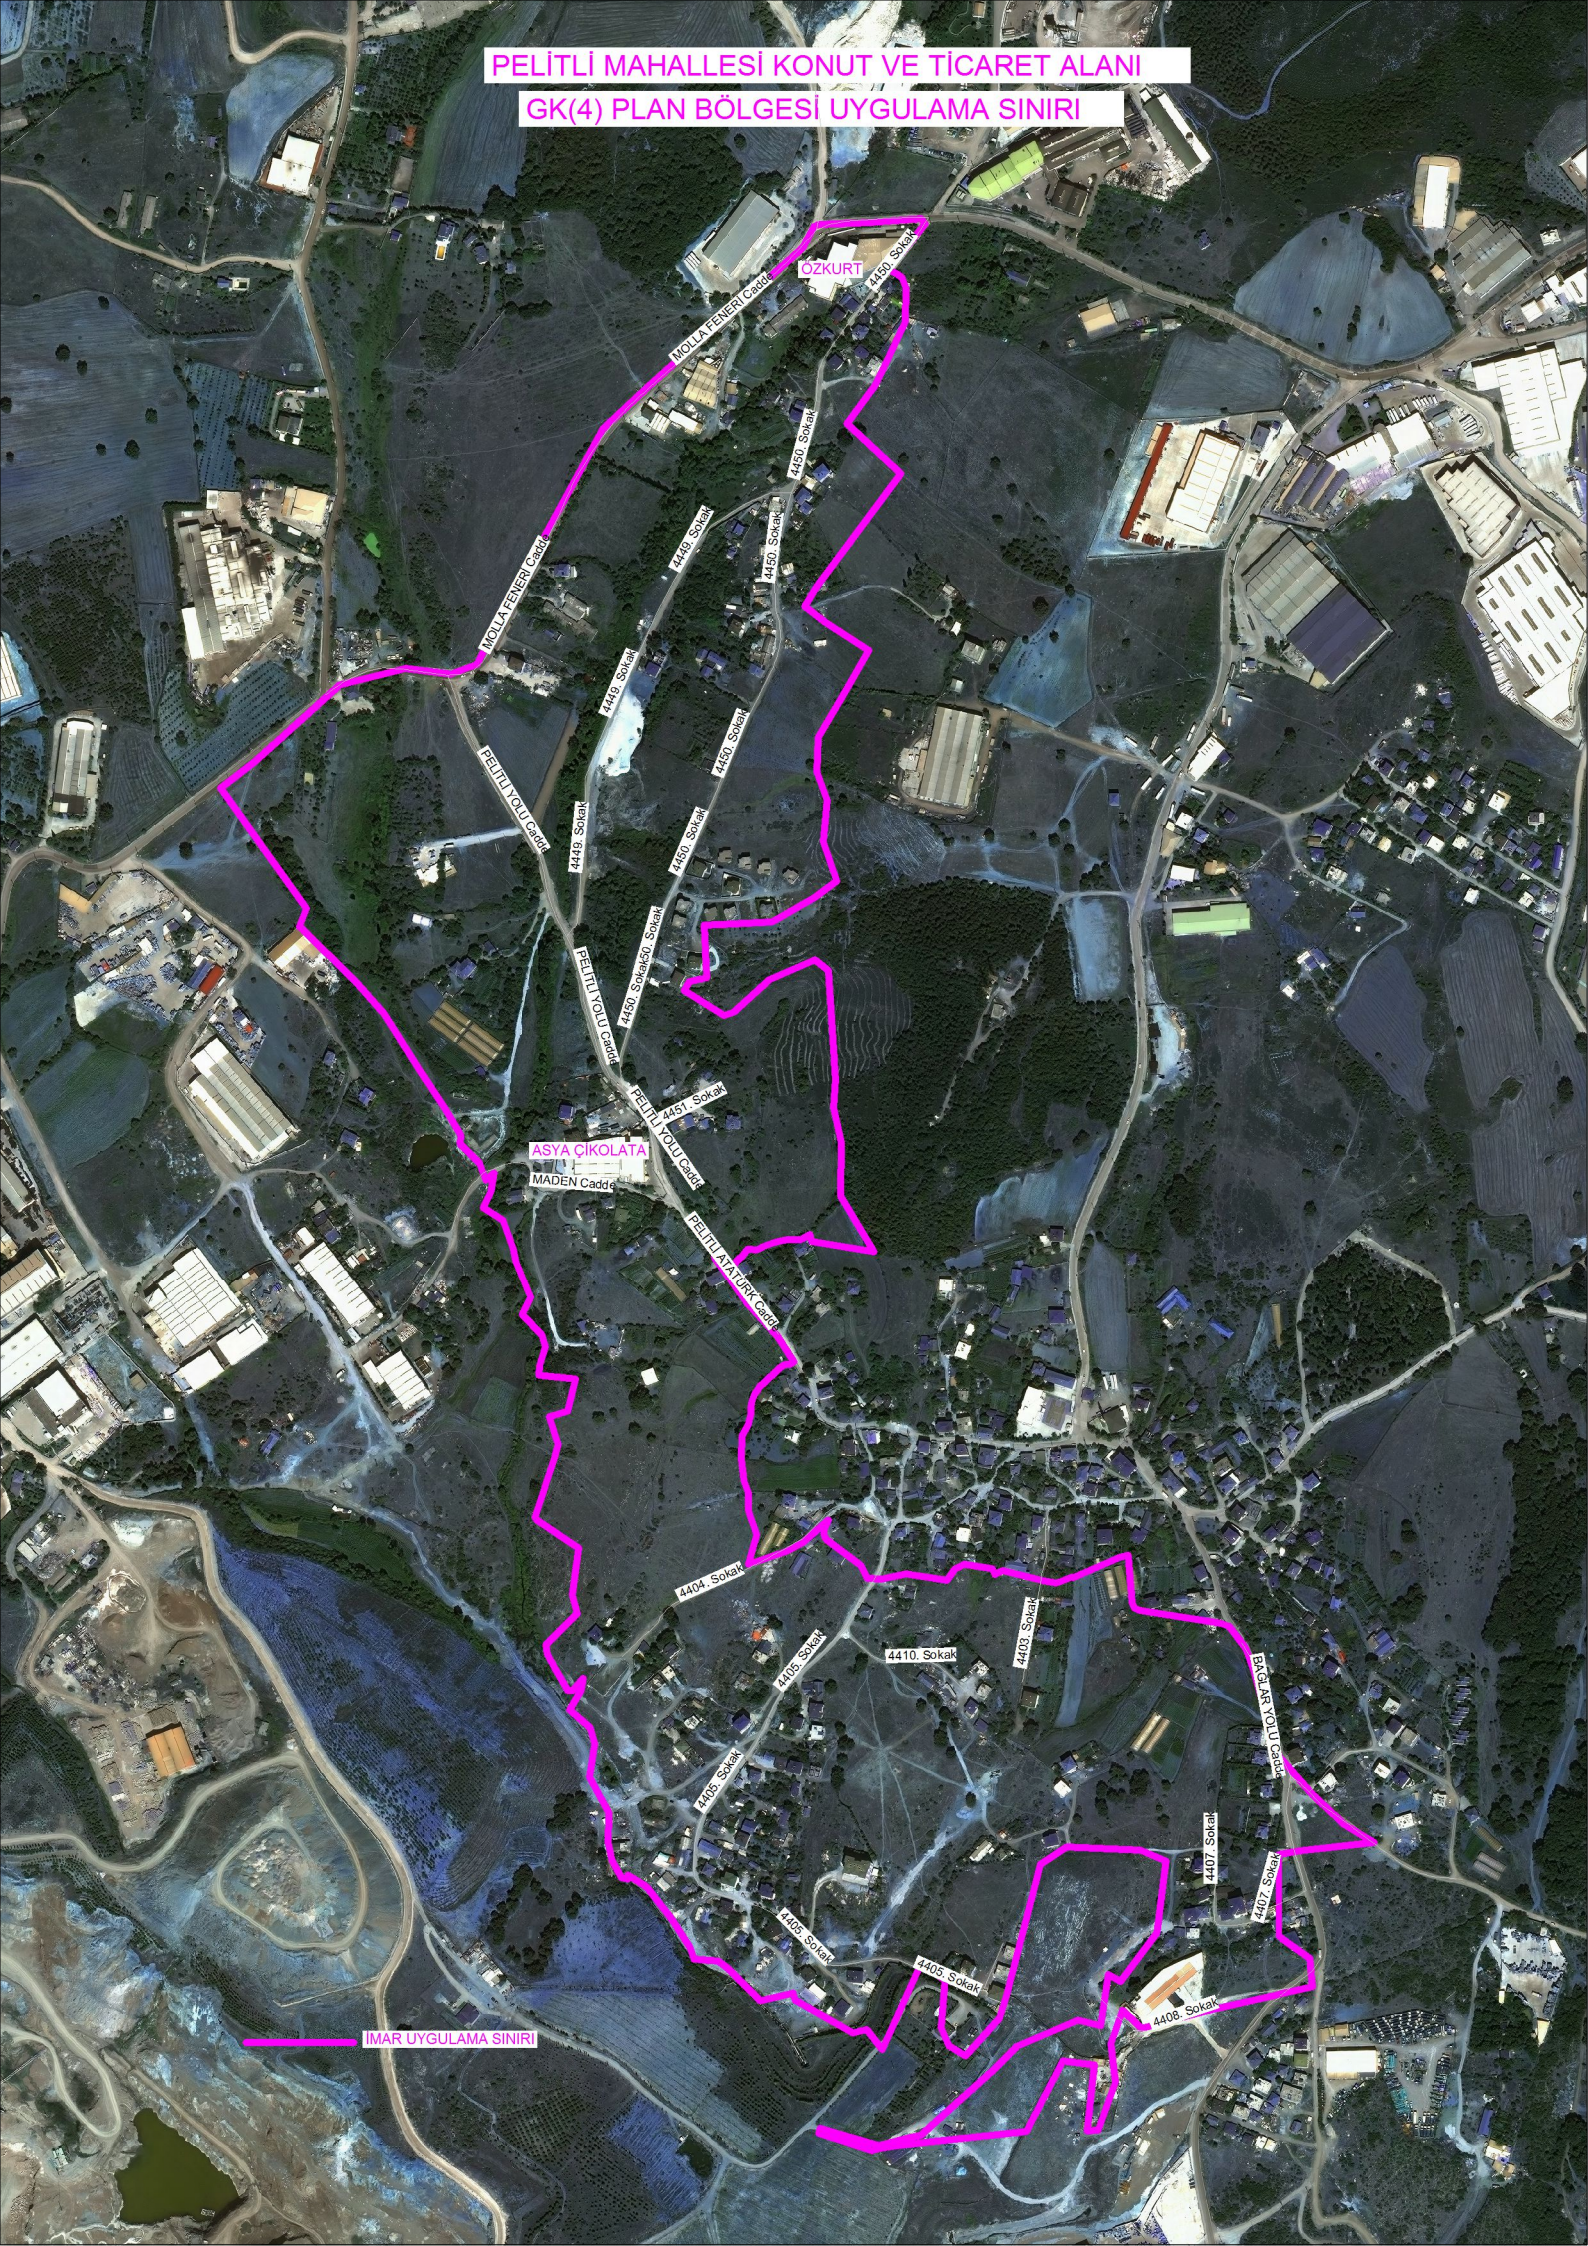

PELİTLİ MAHALLESİ KONUT VE TİCARET ALANI

GK(4) PLAN BÖLGESİ UYGULAMA SINIRI

İMAR UYGULAMA SINIRI