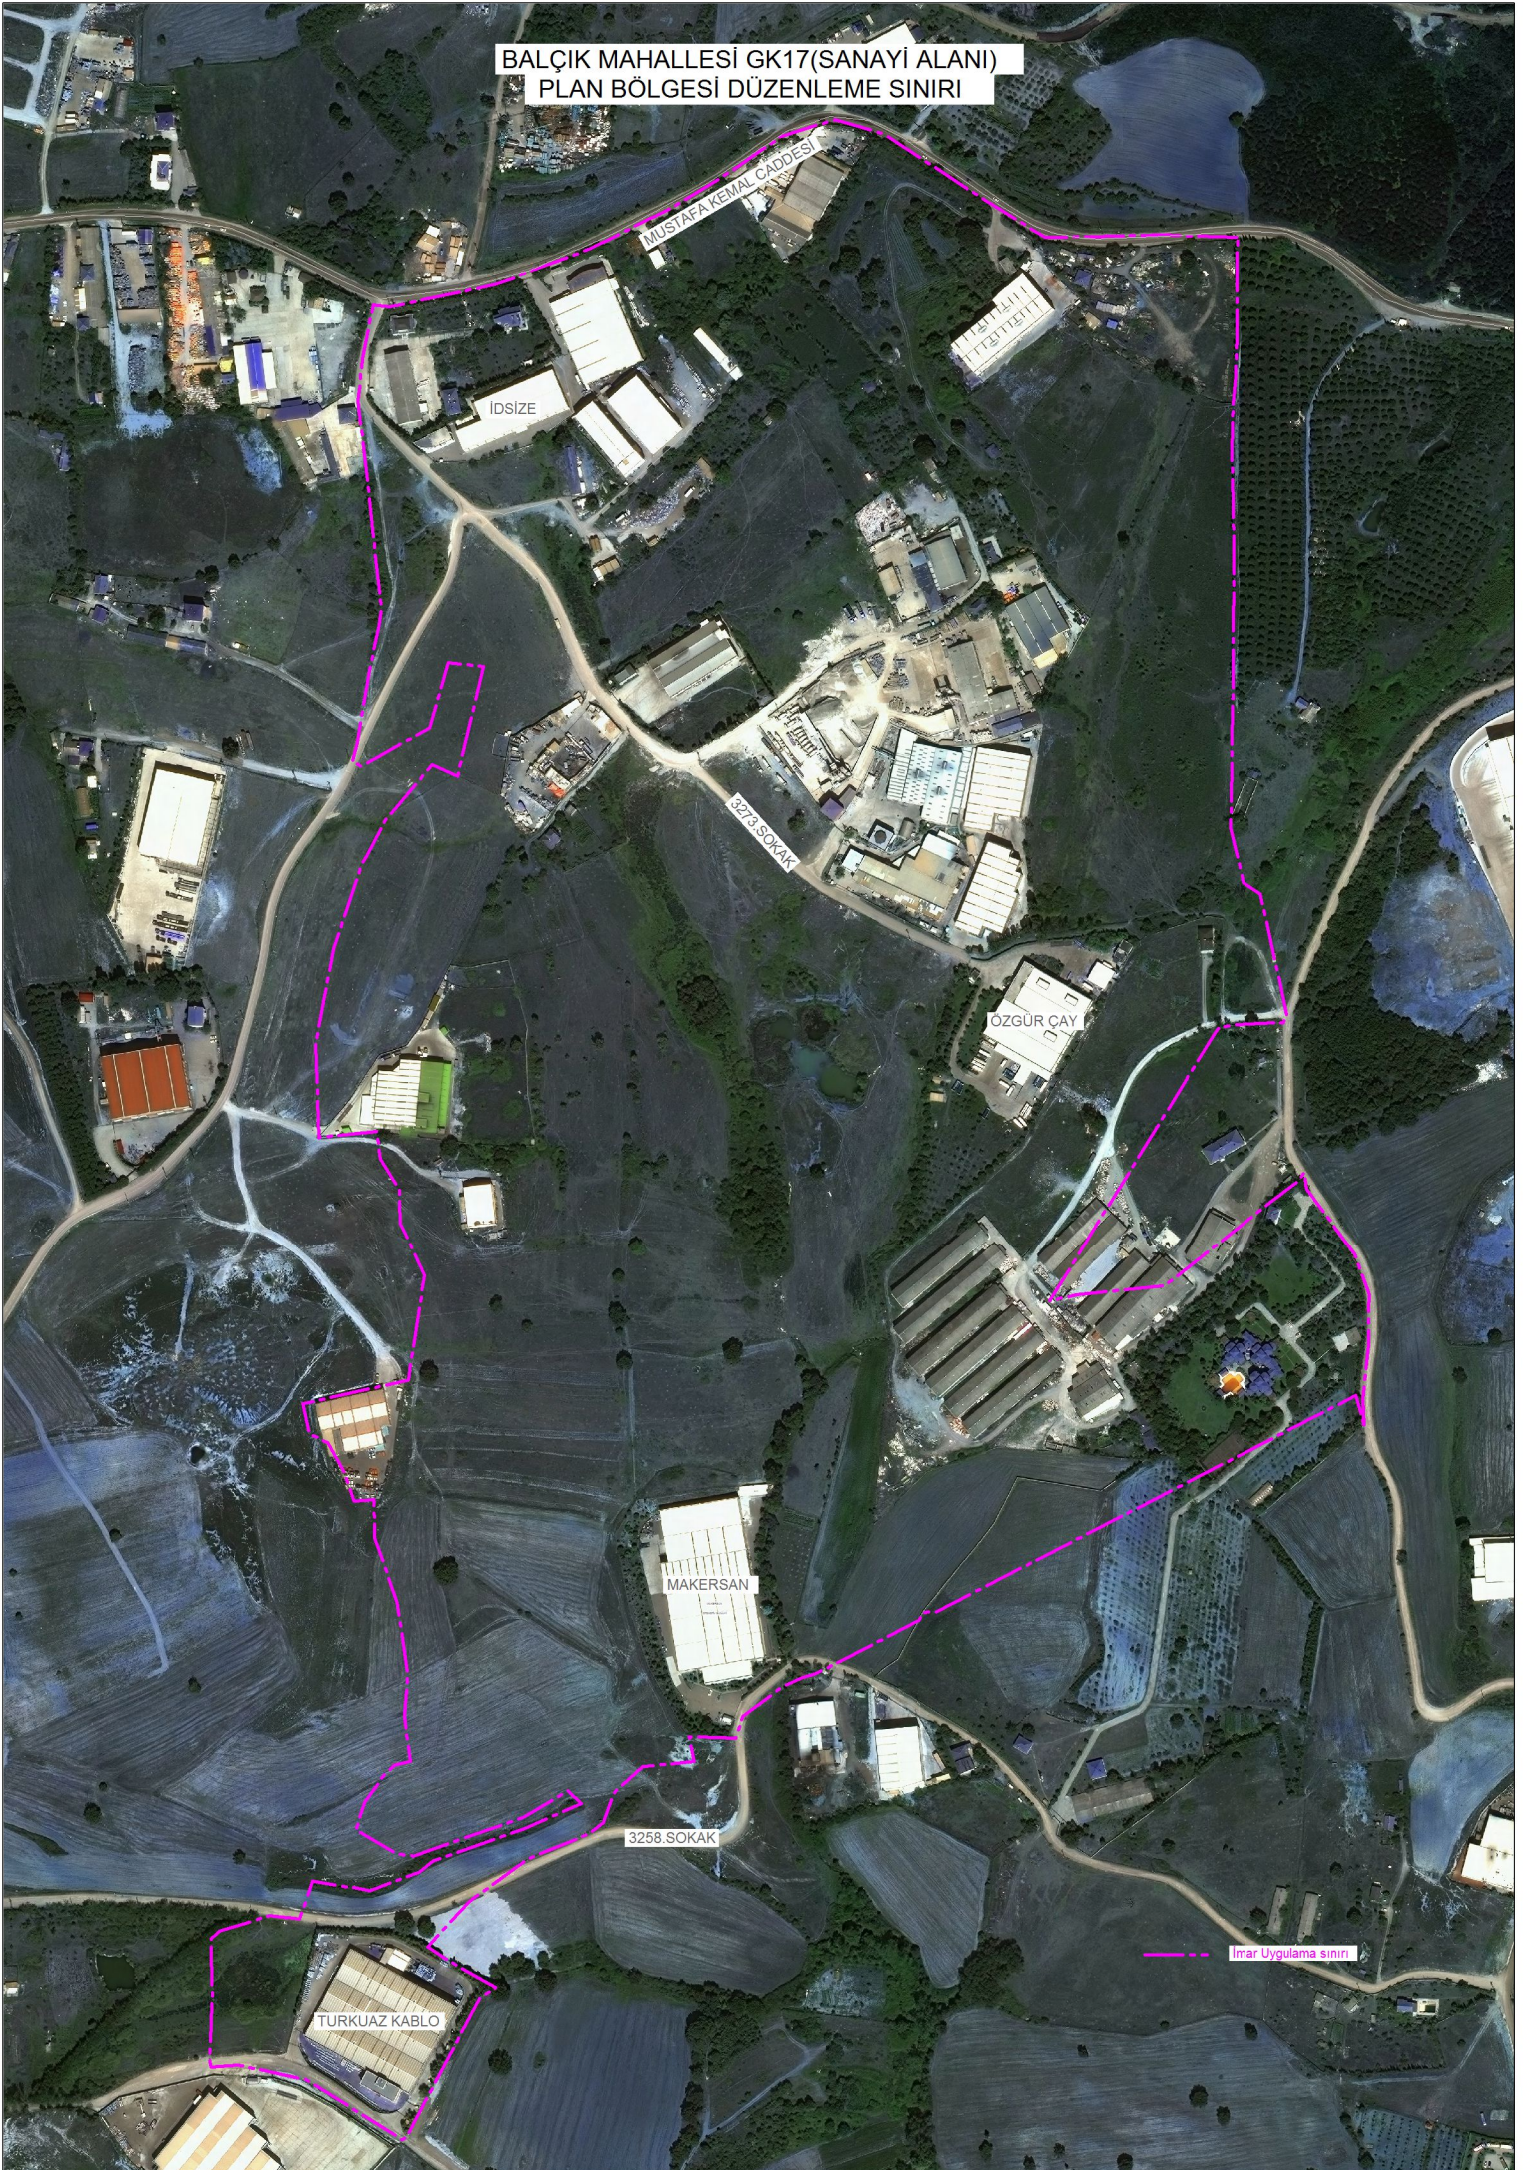

BALÇIK MAHALLESİ GK17(SANAYİ ALANI)
PLAN BÖLGESİ DÜZENLEME SINIRI

MUSTAFA KEMAL CADDESİ

IDSİZE

HATİP ŞAHİN

3273.SOKAK

ÖZGÜR ÇAY

MAKERSAN

3258.SOKAK

TÜRQUAZ KABLO

İmar Uygulama sınırı